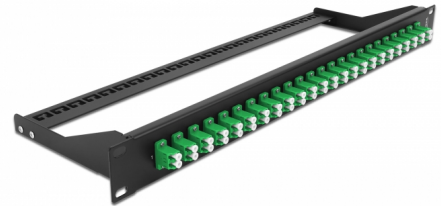

# Delock 19" Fibre Patch ploča s 24 ulaza LC Duplex zeleno

## Opis

Ova Patch ploča tvrtke Delock može se montirati na 19" nosač. Utikači na prednjoj i stražnjoj strani ploče omogućavaju praktične spojeve za Fibre Patch kabel.

## Tehnički podaci

- Priključak:
  - 24 x LC Duplex ženski >
  - 24 x LC Duplex ženski
- Boja: zeleno
- Za 48 OS2 jednostruka vlakna
- Cirkonijev keramički prsten s poklopcem za zaštitu
- Za montažu u 19" nosačima, 1U
- Uklonjivo rasterećenje
- Kućište boja: crno
- Mjere (DxŠxV): oko 482,6 x 150,0 x 43,6 mm

## Sadržaj pakiranja

- 19 inčna patch ploča