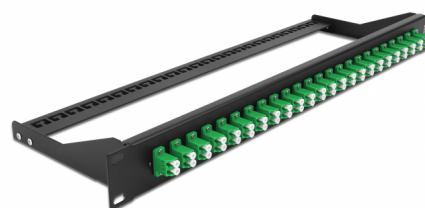

# Delock Pannello patch in fibra da 19" a 24 porte LC Duplex verde

## Descrizione

Questo pannello patch Delock può essere montato su un rack da 19". I jack sulla parte anteriore e posteriore del pannello forniscono comode connessioni per il cavo patch in fibra.

## Dettagli tecnici

- Connettori:  
24 x LC Duplex femmina >  
24 x LC Duplex femmina
- Colore: verde
- Per 48 fibre monomodali OS2
- Spinotto in ceramica di zirconio con tappo di protezione
- Per il montaggio in rack da 19", 1U
- Estensimetro rimovibile
- Custodia colore: nero
- Dimensioni (LxPxA): ca. 482,6 x 150,0 x 43,6 mm

## Contenuto della confezione

- Pannello patch da 19"