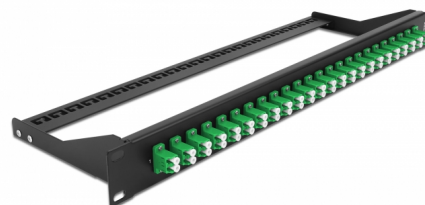

Delock Panel de parches de fibra 19" 24 puertos LC Duplex verde

Descripción

Este panel de parches de Delock se puede montar en un rack de 19". Los enchufes en la parte delantera y trasera del panel proporcionan conexiones convenientes para cables de panel de parches de fibra.

Número de elemento 43387

EAN: 4043619433872

Pais de origen: China

Paquete: White Box

Detalles técnicos

- Conectores:
 - 24 x LC Duplex hembra >
 - 24 x LC sencillo hembra
- Color: verde
- Para 48 fibras monomodo OS2
- Contera de cerámica de circonio con tapa de protección
- Para el montaje en racks de 19", 1U
- Alivio de tensión extraíble
- Carcasa color: negro
- Dimensiones (LxANxAL): aprox. 482,6 x 150,0 x 43,6 mm

Contenido del paquete

- Panel de parches de 19"

General

Mounting type:	19 in
----------------	-------

Physical characteristics

Carcasa color:	negro
Depth:	150 mm
Width:	482,6 mm
Height:	43,6 mm