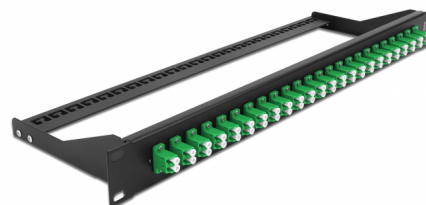

Delock Optický Patch panel rozměru 19", 24 portů, LC Duplex, zelený

Popis

Tento spojovací panel značky Delock lze namontovat do 19" racku. Konektory na přední a zadní straně panelu zajišťují spolehlivé připojení k optickému spojovacímu kabelu.

Číslo produktu 43387

EAN: 4043619433872

Země původu: China

Balení: White Box

Technické detaily

- Konektor:
24 x LC Duplex samice >
24 x LC Duplex samice
- Barva: zelený
- Pro 48 jednorežimových vláken OS2
- Zirkonický keramický kroužek s ochranou krytkou
- K montáži do 19" racků, 1U
- Odnímatelné ochrany pro odlehčení v tahu
- Pouzdro barva: černá
- Rozměry (DxŠxV): cca. 482,6 x 150,0 x 43,6 mm

Obsah balení

- 19" patch panel

General

Mounting type:	19 in
----------------	-------

Physical characteristics

Pouzdro barva:	černá
Depth:	150 mm
Width:	482,6 mm
Height:	43,6 mm