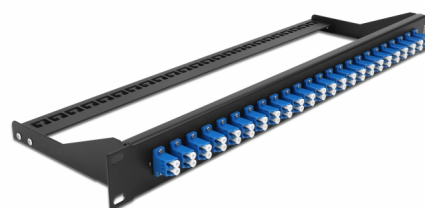

# Delock Pannello patch in fibra da 19" a 24 porte LC Duplex blu

## Descrizione

Questo pannello patch Delock può essere montato su un rack da 19". I jack sulla parte anteriore e posteriore del pannello forniscono comode connessioni per il cavo patch in fibra.

## Dettagli tecnici

- Connettori:  
24 x LC Duplex femmina >  
24 x LC Duplex femmina
- Colore: blu
- Per 48 fibre monomodali OS2
- Spinotto in ceramica di zirconio con tappo di protezione
- Per il montaggio in rack da 19", 1U
- Estensimetro rimovibile
- Custodia colore: nero
- Dimensioni (LxPxA): ca. 482,6 x 150,0 x 43,6 mm

## Contenuto della confezione

- Pannello patch da 19"