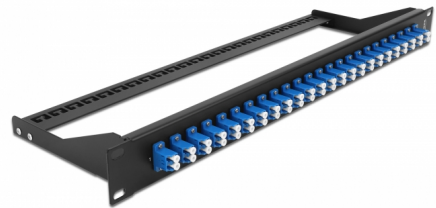

# Delock Κατανεμητής Οπτικών ινών 19" με 24 θύρες LC Duplex μπλε

## Περιγραφή

Αυτός ο κατανεμητής της Delock μπορεί να τοποθετηθεί σε πλαίσιο 19". Οι υποδοχές στο μπροστινό και το πίσω μέρος του πίνακα παρέχουν εύκολες συνδέσεις για καλώδιο σύνδεσης οπτικών ινών.

## Προδιαγραφές

- Συνδετήρας:
  - 24 x LC Duplex θηλυκό >
  - 24 x LC Duplex θηλυκό
- Χρώμα: μπλε
- Για οπτικές ίνες απλής λειτουργίας 48 OS2
- Κεραμικός δακτύλιος καλωδίων ζirkονίου με προστατευτικό καπάκι
- Για τοποθέτηση σε πλαίσιο 19", 1U
- Αφαιρούμενη ανακούφιση καταπόνησης
- Περίβλημα Χρώμα: μαύρο
- Διαστάσεις (ΜxΠxΥ): περ. 482,6 x 150,0 x 43,6 mm

## Physical characteristics

Περιβλήμα Χρώμα:	μαύρο
Depth:	150 mm
Width:	482,6 mm
Height:	43,6 mm