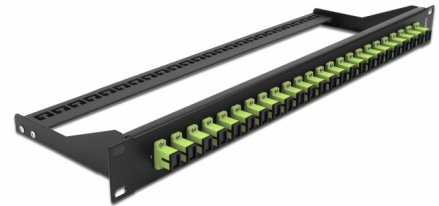

# Delock Panneau de distribution 19" en fibre, 24 ports SC Simplex, vert citron

## Description

Ce panneau de distribution de Delock peut être monté sur un rack de 19". Les jacks à l'avant et l'arrière du panneau offrent des connexions pratiques pour une jarretière optique.

**N° produit 43385**

## Détails techniques

- Connecteurs :
  - 24 x SC Simplex femelle >
  - 24 x SC Simplex femelle
- Couleur : vert citron
- Pour 24 fibres OM5 multimode
- Férule en céramique de zircone avec capuchon de protection
- Pour le montage dans des racks 19", 1U
- Réducteur de tension amovible
- Boîtier couleur: noir
- Dimensions (LxlxH) : env. 482,6 x 150,0 x 43,6 mm

## Physical characteristics

Boitier couleur:	noir
Depth:	150 mm
Width:	482,6 mm
Height:	43,6 mm