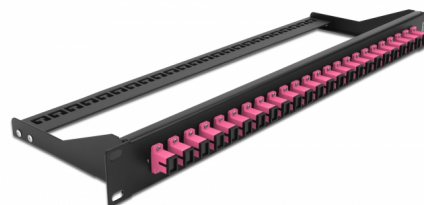

# Delock Panou de programare de 19" din fibră, 24 porturi SC Simplex, violet

## Descriere scurta

Acest panou de programare de la Delock poate fi montat într-un 19" raft. Mufele de pe partea din față și din spate a panoului asigură conexiuni convenabile pentru cablu de legătură din fibre.

## Detalii tehnice

- Conectori:
  - 24 x mamă SC Simplex >
  - 24 x mamă SC Simplex
- Culoare: violet
- Pentru 24 de fibre cu un Multimode OM4
- Ferulă ceramică din zirconiu, cu capac de protecție
- Pentru montare în suporturi de 19", 1U
- Amortizor detașabil
- Carcasa uitoare: negru
- Dimensiunii (LxlxÎ): aprox. 482,6 x 150,0 x 43,6 mm

## Physical characteristics

Carcasa uloare:	negru
Depth:	150 mm
Width:	482,6 mm
Height:	43,6 mm