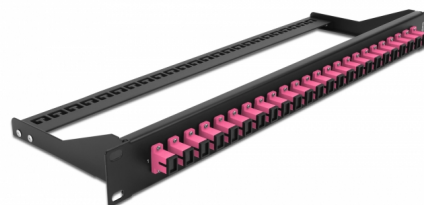

Delock Panel frontowy optyczny 19", 24 porty SC Simplex, fioletowy

Opis

Panel Delock można zamontować w szafie 19". Wtyki na froncie i plecach zapewniają wygodne połączenia krosownicy optycznej.

Numer artykułu 43384

EAN: 4043619433841

Kraj pochodzenia: China

Opakowanie: White Box

Szczegóły techniczne

- Złącze:
 - 24 x SC Simplex żeński >
 - 24 x SC Simplex żeński
- Kolorystyka: fioletowy
- Do światłowodów wielomodowy 24 OM4
- Tulejka z ceramiki cyrkonowej z zaślepką
- Do montowania w szafie 19", 1U
- Usztywniacz, ochrona przed zagięciem
- Obudowa kolor: czarny
- Wymiary (DxSxW): ok. 482,6 x 150,0 x 43,6 mm

Zawartość opakowania

- 19" panel przepustowy

General

Mounting type:	19 in
----------------	-------

Physical characteristics

Obudowa kolor:	czarny
Depth:	150 mm
Width:	482,6 mm
Height:	43,6 mm