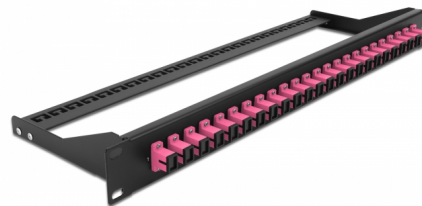

Delock Κατανεμητής Οπτικών ινών 19" με 24 θύρες SC Simplex βιολετί

Περιγραφή

Αυτός ο κατανεμητής της Delock μπορεί να τοποθετηθεί σε πλαίσιο 19". Οι υποδοχές στο μπροστινό και το πίσω μέρος του πίνακα παρέχουν εύκολες συνδέσεις για καλώδιο σύνδεσης οπτικών ινών.

Αρ. προϊόντος 43384

EAN: 4043619433841

Χώρα προέλευσης: China

Συσκευασία: White Box

Προδιαγραφές

- Συνδετήρας:
 - 24 x SC Simplex θηλυκό >
 - 24 x SC Simplex θηλυκό
- Χρώμα: βιολετί
- Για οπτικές Πολυτροπικό λειτουργίας 24 OM4
- Κεραμικός δακτύλιος καλωδίων ζirkονίου με προστατευτικό καπάκι
- Για τοποθέτηση σε πλαίσιο 19", 1U
- Αφαιρούμενη ανακούφιση καταπόνησης
- Περίβλημα Χρώμα: μαύρο
- Διαστάσεις (ΜxΠxΥ): περ. 482,6 x 150,0 x 43,6 mm

Περιεχόμενα συσκευασίας

- Κατανεμητής 19"

General

Mounting type:	19 in
----------------	-------

Physical characteristics

Περιβλήμα Χρώμα:	μαύρο
Depth:	150 mm
Width:	482,6 mm
Height:	43,6 mm