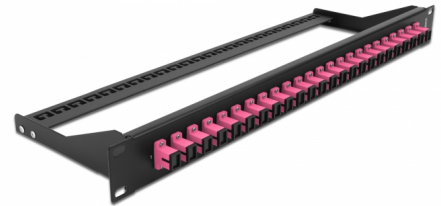

# Delock Panneau de distribution 19" en fibre, 24 ports SC Simplex, violet

## Description

Ce panneau de distribution de Delock peut être monté sur un rack de 19". Les jacks à l'avant et l'arrière du panneau offrent des connexions pratiques pour une jarretière optique.

**N° produit 43384**

## Détails techniques

- Connecteurs :
  - 24 x SC Simplex femelle >
  - 24 x SC Simplex femelle
- Couleur : violet
- Pour 24 fibres OM4 multimode
- Férule en céramique de zircone avec capuchon de protection
- Pour le montage dans des racks 19", 1U
- Réducteur de tension amovible
- Boîtier couleur: noir
- Dimensions (LxlxH) : env. 482,6 x 150,0 x 43,6 mm

## Physical characteristics

Boitier couleur:	noir
Depth:	150 mm
Width:	482,6 mm
Height:	43,6 mm