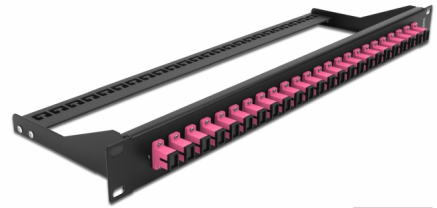

Delock Panel de parches de fibra 19" 24 puertos SC Simplex violeta

Descripción

Este panel de parches de Delock se puede montar en un rack de 19". Los enchufes en la parte delantera y trasera del panel proporcionan conexiones convenientes para cables de panel de parches de fibra.

Número de elemento 43384

EAN: 4043619433841

Pais de origen: China

Paquete: White Box

Detalles técnicos

- Conectores:
 - 24 x SC Simplex hembra >
 - 24 x SC sencillo hembra
- Color: violeta
- Para 24 fibras multimodo OM4
- Contera de cerámica de circonio con tapa de protección
- Para el montaje en racks de 19", 1U
- Alivio de tensión extraíble
- Carcasa color: negro
- Dimensiones (LxANxAL): aprox. 482,6 x 150,0 x 43,6 mm

Contenido del paquete

- Panel de parches de 19"

General

Mounting type:	19 in
----------------	-------

Physical characteristics

Carcasa color:	negro
Depth:	150 mm
Width:	482,6 mm
Height:	43,6 mm