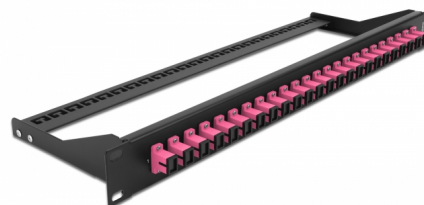

Delock Optický Patch panel rozměru 19", 24 portů, SC Simplex, fialová

Popis

Tento spojovací panel značky Delock lze namontovat do 19" racku. Konektory na přední a zadní straně panelu zajišťují spolehlivé připojení k optickému spojovacímu kabelu.

Číslo produktu 43384

EAN: 4043619433841

Země původu: China

Balení: White Box

Technické detaily

- Konektor:
24 x SC Simplex samice >
24 x SC Simplex samice
- Barva: fialová
- Pro 24 multimód vláken OM4
- Zirkonický keramický kroužek s ochranou krytkou
- K montáži do 19" racků, 1U
- Odnímatelné ochrany pro odlehčení v tahu
- Pouzdro barva: černá
- Rozměry (DxŠxV): cca. 482,6 x 150,0 x 43,6 mm

Obsah balení

- 19" patch panel

General

Mounting type:	19 in
----------------	-------

Physical characteristics

Pouzdro barva:	černá
Depth:	150 mm
Width:	482,6 mm
Height:	43,6 mm