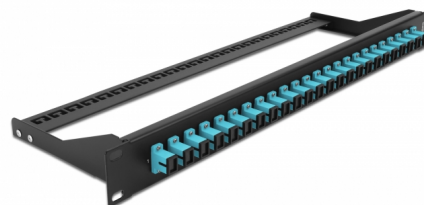

Delock Panou de programare de 19" din fibră, 24 porturi SC Simplex, aqua

Descriere scurta

Acest panou de programare de la Delock poate fi montat într-un 19" raft. Mufele de pe partea din față și din spate a panoului asigură conexiuni convenabile pentru cablu de legătură din fibre.

Nr. 43383

EAN: 4043619433834

Țara de origine: China

Pachet: White Box

Detalii tehnice

- Conectori:
 - 24 x mamă SC Simplex >
 - 24 x mamă SC Simplex
- Culoare: aqua
- Pentru 24 de fibre cu un Multimode OM3
- Ferulă ceramică din zirconiu, cu capac de protecție
- Pentru montare în suporturi de 19", 1U
- Amortizor detașabil
- Carcasa uitoare: negru
- Dimensiunii (LxlxÎ): aprox. 482,6 x 150,0 x 43,6 mm

Pachetul contine

- Panou de programare de 19"

General

Mounting type:	19 in
----------------	-------

Physical characteristics

Carcasa uloare:	negru
Depth:	150 mm
Width:	482,6 mm
Height:	43,6 mm