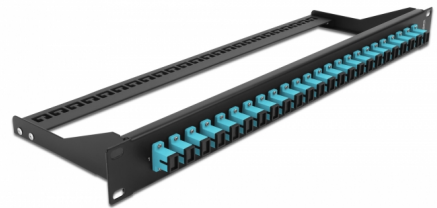

Delock Panel frontowy optyczny 19", 24 porty SC Simplex, morski

Opis

Panel Delock można zamontować w szafie 19". Wtyki na froncie i plecach zapewniają wygodne połączenia krosownicy optycznej.

Numer artykułu 43383

EAN: 4043619433834

Kraj pochodzenia: China

Opakowanie: White Box

Szczegóły techniczne

- Złącze:
 - 24 x SC Simplex żeński >
 - 24 x SC Simplex żeński
- Kolorystyka: morski
- Do światłowodów wielomodowy 24 OM3
- Tulejka z ceramiki cyrkonowej z zaślepką
- Do montowania w szafie 19", 1U
- Usztywniacz, ochrona przed zagięciem
- Obudowa kolor: czarny
- Wymiary (DxSxW): ok. 482,6 x 150,0 x 43,6 mm

Zawartość opakowania

- 19" panel przepustowy

General

Mounting type:	19 in
----------------	-------

Physical characteristics

Obudowa kolor:	czarny
Depth:	150 mm
Width:	482,6 mm
Height:	43,6 mm