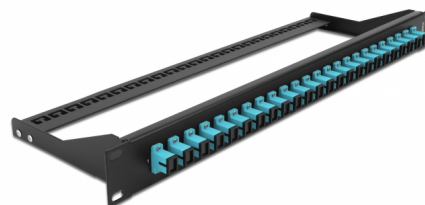

Delock 19" Fibre Patch ploča s 24 ulaza SC Simplex akvamarin

Opis

Ova Patch ploča tvrtke Delock može se montirati na 19" nosač. Utikači na prednjoj i stražnjoj strani ploče omogućavaju praktične spojeve za Fibre Patch kabel.

Predmet br. 43383

EAN: 4043619433834

Zemlja podrijetla: China

Pakiranje: White Box

Tehnički podaci

- Priključak:
 - 24 x SC Simplex ženski >
 - 24 x SC Simplex ženski
- Boja: akvamarin
- Za 24 OM3 višemodni vlakna
- Cirkonijev keramički prsten s poklopcem za zaštitu
- Za montažu u 19" nosačima, 1U
- Uklonjivo rasterećenje
- Kućište boja: crno
- Mjere (DxŠxV): oko 482,6 x 150,0 x 43,6 mm

Sadržaj pakiranja

- 19 inčna patch ploča

General

Mounting type:	19 in
----------------	-------

Physical characteristics

Kućiče boja:	crne
Depth:	150 mm
Width:	482,6 mm
Height:	43,6 mm