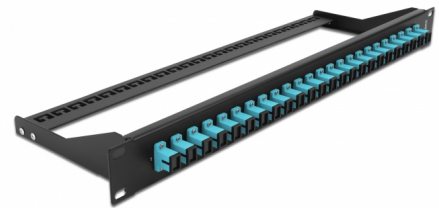

# Delock Panneau de distribution 19" en fibre, 24 ports SC Simplex, aqua

## Description

Ce panneau de distribution de Delock peut être monté sur un rack de 19". Les jacks à l'avant et l'arrière du panneau offrent des connexions pratiques pour une jarretière optique.

**N° produit 43383**

## Détails techniques

- Connecteurs :
  - 24 x SC Simplex femelle >
  - 24 x SC Simplex femelle
- Couleur : aqua
- Pour 24 fibres OM3 multimode
- Férule en céramique de zircone avec capuchon de protection
- Pour le montage dans des racks 19", 1U
- Réducteur de tension amovible
- Boîtier couleur: noir
- Dimensions (LxlxH) : env. 482,6 x 150,0 x 43,6 mm

## Physical characteristics

Boitier couleur:	noir
Depth:	150 mm
Width:	482,6 mm
Height:	43,6 mm