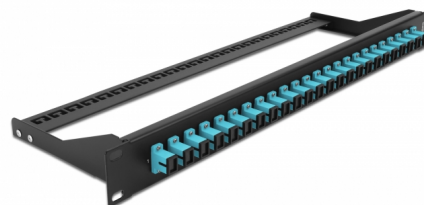

Delock Optický Patch panel rozměru 19", 24 portů, SC Simplex, aqua

Popis

Tento spojovací panel značky Delock lze namontovat do 19" racku. Konektory na přední a zadní straně panelu zajišťují spolehlivé připojení k optickému spojovacímu kabelu.

Číslo produktu 43383

EAN: 4043619433834

Země původu: China

Balení: White Box

Technické detaily

- Konektor:
24 x SC Simplex samice >
24 x SC Simplex samice
- Barva: aqua
- Pro 24 multimód vláken OM3
- Zirkonický keramický kroužek s ochranou krytkou
- K montáži do 19" racků, 1U
- Odnímatelné ochrany pro odlehčení v tahu
- Pouzdro barva: černá
- Rozměry (DxŠxV): cca. 482,6 x 150,0 x 43,6 mm

Obsah balení

- 19" patch panel

General

Mounting type:	19 in
----------------	-------

Physical characteristics

Pouzdro barva:	černá
Depth:	150 mm
Width:	482,6 mm
Height:	43,6 mm