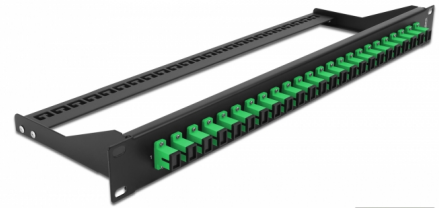

Delock 19" Fibre Patch ploča s 24 ulaza SC Simplex zeleno

Opis

Ova Patch ploča tvrtke Delock može se montirati na 19" nosač. Utikači na prednjoj i stražnjoj strani ploče omogućavaju praktične spojeve za Fibre Patch kabel.

Predmet br. 43381

EAN: 4043619433810

Zemlja podrijetla: China

Pakiranje: White Box

Tehnički podaci

- Priključak:
 - 24 x SC Simplex ženski >
 - 24 x SC Simplex ženski
- Boja: zeleno
- Za 24 OS2 jednostruka vlakna
- Cirkonijev keramički prsten s poklopcem za zaštitu
- Za montažu u 19" nosačima, 1U
- Uklonjivo rasterećenje
- Kućište boja: crno
- Mjere (DxŠxV): oko 482,6 x 150,0 x 43,6 mm

Sadržaj pakiranja

- 19 inčna patch ploča

General

Mounting type:	19 in
----------------	-------

Physical characteristics

Kućište boja:	crne
Depth:	150 mm
Width:	482,6 mm
Height:	43,6 mm