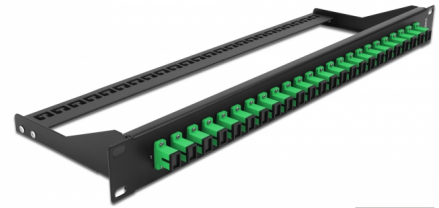

# Delock Pannello patch in fibra da 19" a 24 porte SC Simplex verde

## Descrizione

Questo pannello patch Delock può essere montato su un rack da 19". I jack sulla parte anteriore e posteriore del pannello forniscono comode connessioni per il cavo patch in fibra.

## Dettagli tecnici

- Connettori:  
24 x SC Simplex femmina >  
24 x SC Simplex femmina
- Colore: verde
- Per 24 fibre monomodali OS2
- Spinotto in ceramica di zirconio con tappo di protezione
- Per il montaggio in rack da 19", 1U
- Estensimetro rimovibile
- Custodia colore: nero
- Dimensioni (LxPxA): ca. 482,6 x 150,0 x 43,6 mm

## Contenuto della confezione

- Pannello patch da 19"