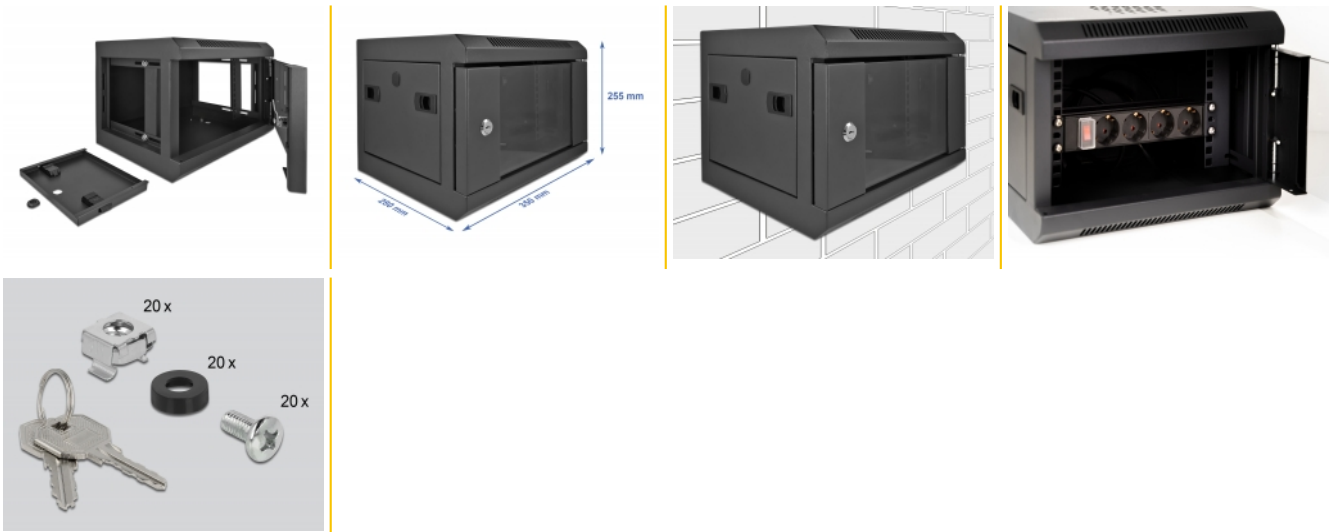

- Nätverkskabinett
- 2 x nycklar
- 20 x skruvar M6
- 20 x bricka
- 20 x korgmuttrar

Bilder