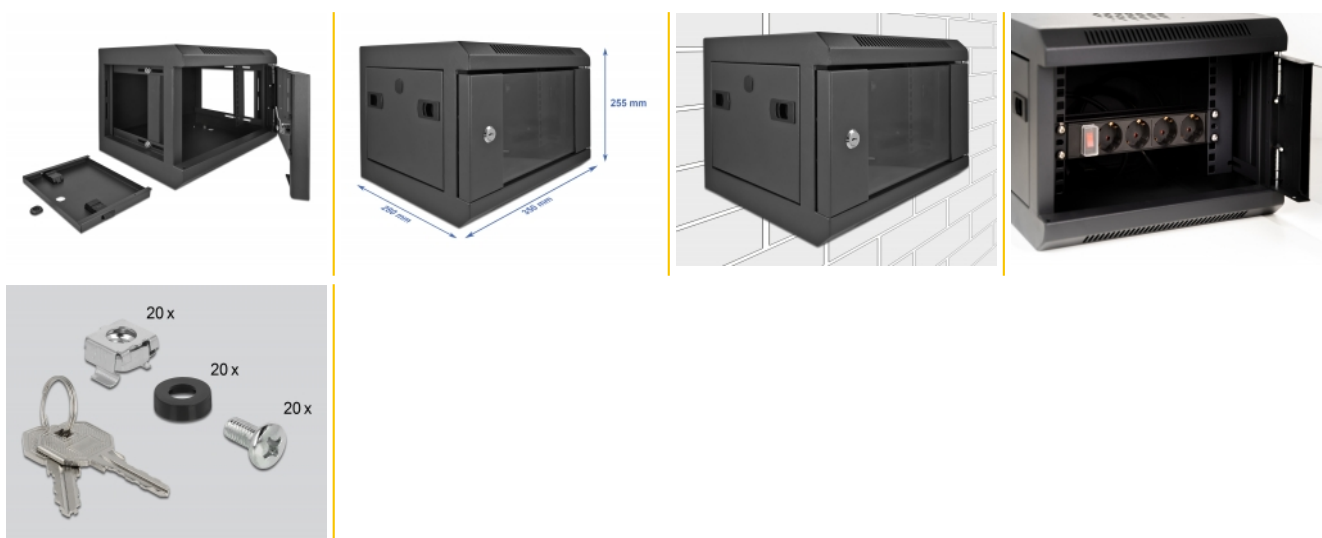

Delock 10" dulap de rețea cu ușă de sticlă 4U, negru

Descriere scurta

Acest dulap de rețea de la Delock poate fi utilizat pentru montare pe suport sau pe perete și este ideal pentru instalarea dispozitivelor de 10", de exemplu, panouri de patch-uri.

Acces facil la dispozitive

Panourile laterale detașabile permit un acces ușor și rapid la dispozitivele instalate în partea din spate a dulapului de rețea.

Ușa din față se poate bloca cu fereastră de vizualizare

**Nr. 43379**

EAN: 4043619433797

Țara de origine: China

Pachet: Box

Detalii tehnice

- Dulap de rețea de 10" pentru montare pe suport sau pe perete, 4U
- 2 șine de profil pe partea din față
- Balamaua ușii poate fi selectată variabil (stânga sau dreapta)
- Bucșă de cablu posibilă în podea și în partea superioară, inclusiv capace de acoperire
- Ușa din față cu sticlă de siguranță, blocabilă
- Panouri laterale detașabile
- Fante de ventilație pentru ventilație
- Adâncime montare: max. 240 mm
- Capacitate de încărcare: max. 40 kg
- Greutate: cca 6 kg
- Culoare: negru
- Material: metal
- Dimensiunii (LxlxÎ): aprox. 350 x 280 x 255 mm

Pachetul contine

- Cabinet de rețea
- 2 cheie
- 20 x șuruburi M6
- 20 x Șaibă
- 20 x piulițe cușcă

Imagini

General

Mounting type:	10 in Montare pe perete
----------------	----------------------------

Physical characteristics