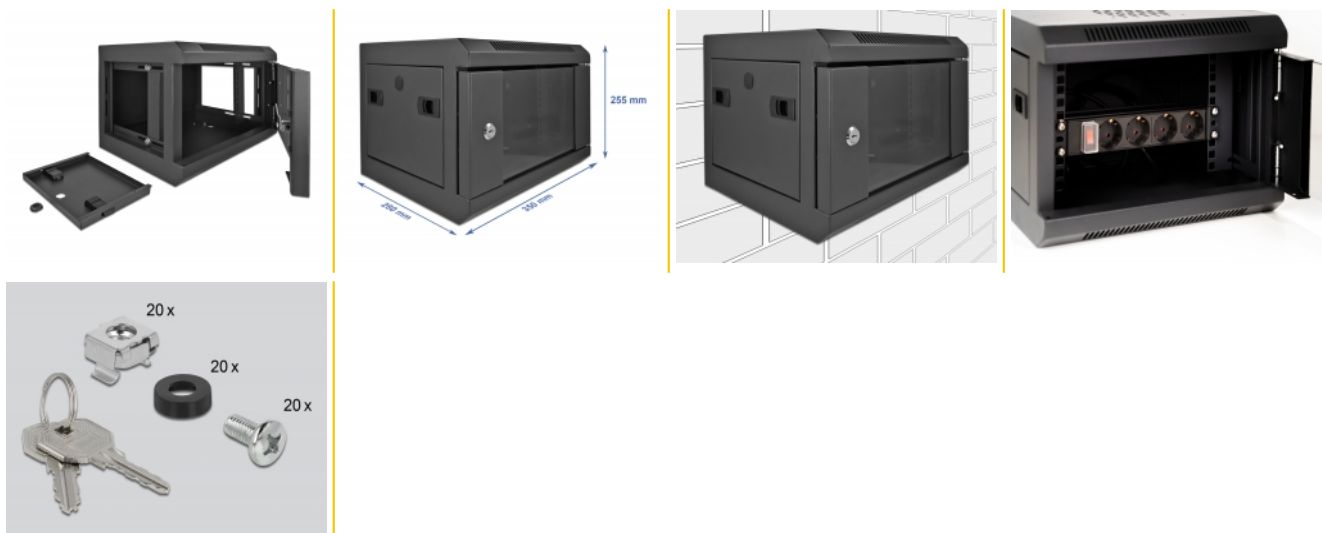

Contenuto della confezione

- Armadio di rete
- 2 x chiave
- 20 x viti M6
- 20 x rondella
- 20 x dadi ingabbiati

Immagini