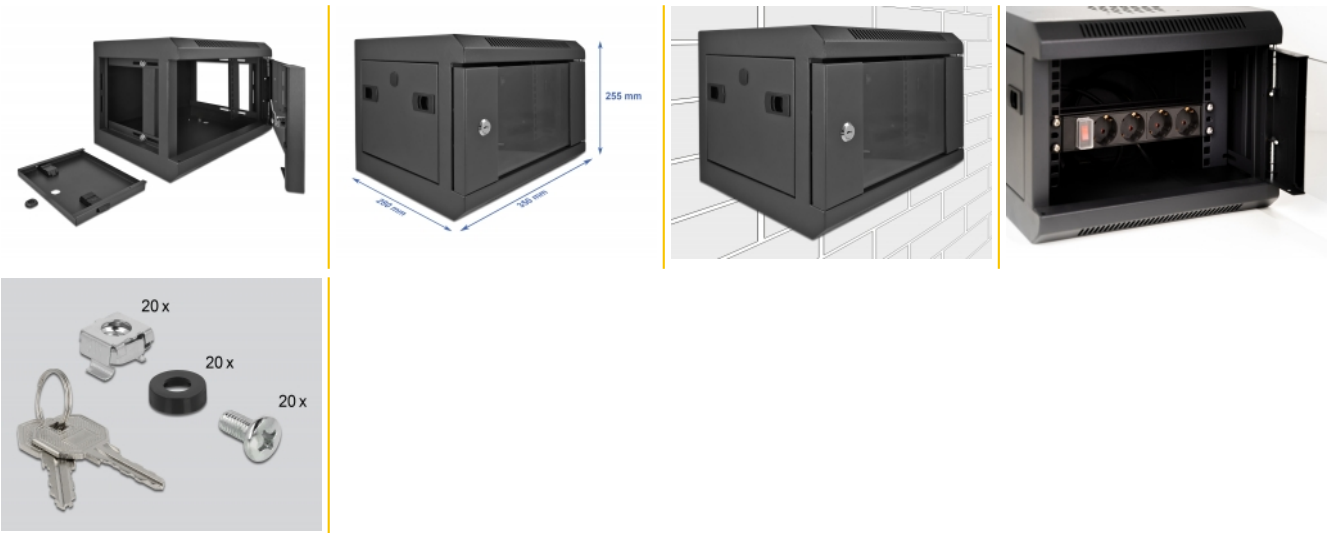

Delock Κυτίο Δικτύου 10" με γυάλινη πόρτα 4U μαύρο

Περιγραφή

Αυτό το κυτίο δικτύου της Delock μπορεί να χρησιμοποιηθεί ως βάση ή για τοποθέτηση σε τοίχο και είναι ιδανικό για την εγκατάσταση συσκευών 10" π.χ. τμήματα πλάκας.

Εύκολη πρόσβαση στις συσκευές

Οι αφαιρούμενες πλευρικές πλάκες επιτρέπουν μια εύκολη και γρήγορη πρόσβαση στις εγκατεστημένες συσκευές στο πλαϊνό τμήμα του κυτίου δικτύου.

Η μπροστινή πόρτα μπορεί να κλειδωθεί και διαθέτει παράθυρο θέασης

Αρ. προϊόντος 43379

EAN: 4043619433797

Χώρα προέλευσης: China

Συσκευασία: Συσκευασία

Προδιαγραφές

- Κυτίο δικτύου 10" για βάση ή τοποθέτηση σε τοίχο, 4U
- 2 πλαϊνές ράγες στο μπροστινό τμήμα
- Οι μεντεσέδες της πόρτας μπορούν να επιλεγθούν ποικιλότροπα (αριστερά ή δεξιά)
- Η εναπόθεση των καλωδίων είναι δυνατή στο πάτωμα ή στο πάνω μέρος, συμπεριλαμβανομένων και των καπακιών κάλυψης
- Μπροστινή πόρτα με γυαλί ασφαλείας, με δυνατότητα κλειδώματος
- Αφαιρούμενες πλευρικές πλάκες
- Υποδοχές εξαερισμού για εξαερισμό
- Βάθος στήριξης: μέγ. 240 mm
- Δυνατότητα φορτίου: μέγ. 40 κ.
- Βάρος: περ. 6 kg
- Χρώμα: μαύρο

- Υλικό: μέταλλο
- Διαστάσεις (ΜκΠxΥ): περ. 350 x 280 x 255 mm

Περιεχόμενα συσκευασίας

- Κυτίο δικτύου
- 2 x πλήκτρα
- 20 x βίδες M6
- 20 x Ροδέλα
- 20 x έγκλειστα παξιμάδια

Εικόνες

General

Mounting type:	10 in Τοποθέτηση σε τοίχο
----------------	------------------------------