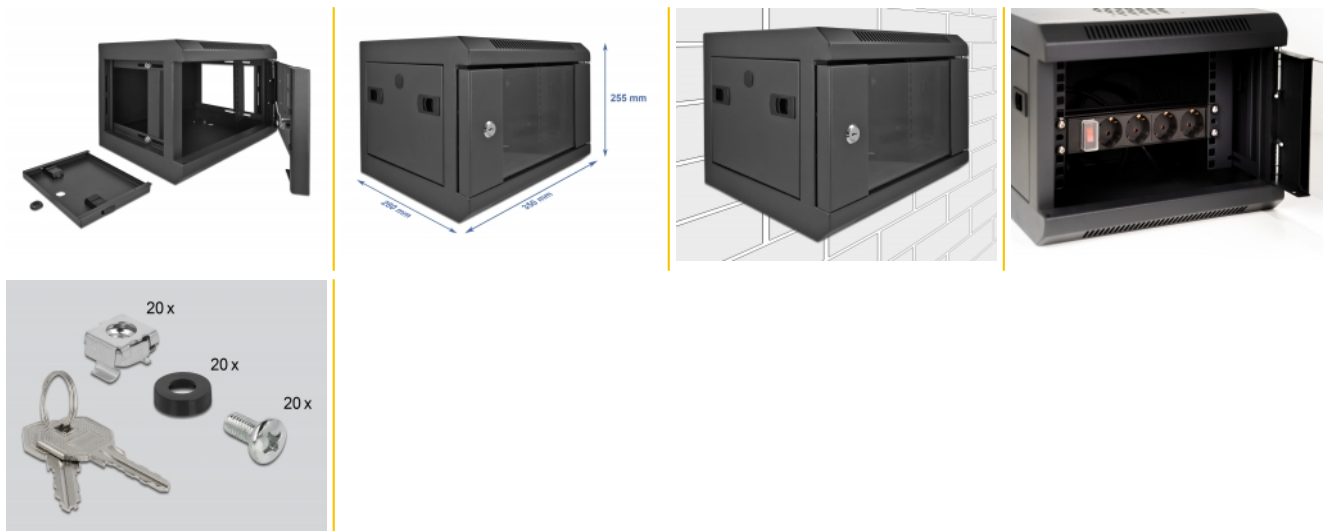

Contenu de l'emballage

- Armoire de réseau
- 2 x clé
- 20 x vis M6
- 20 x rondelle
- 20 x écrous à cage

Image