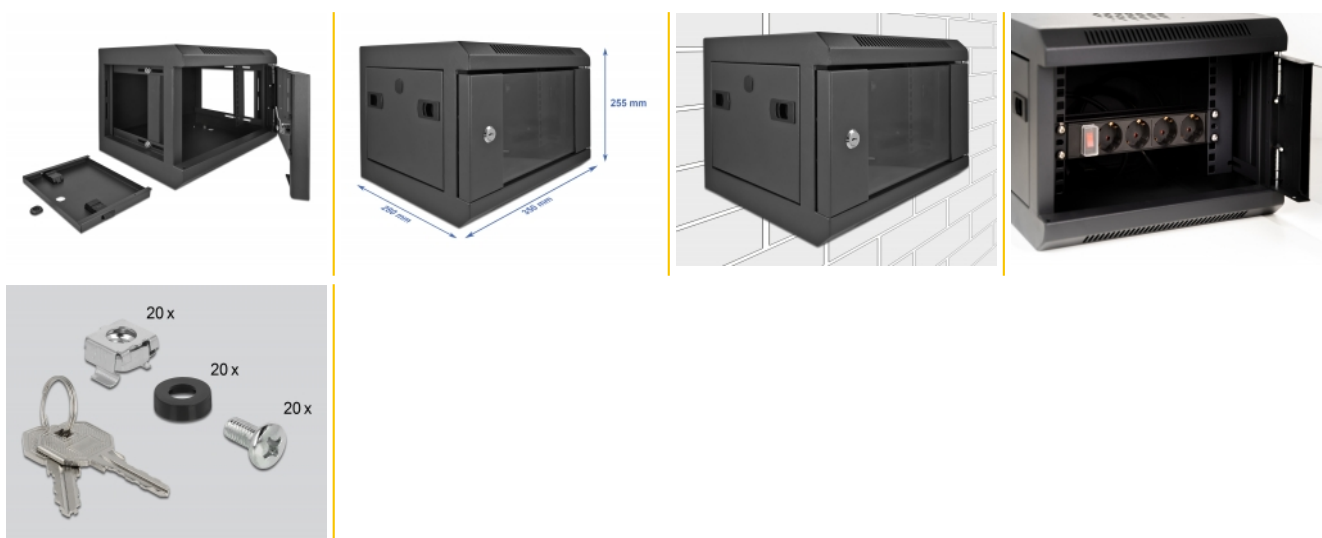

Obsah balení

- Síťová skříň
- 2 x klíč
- 20 x šroubky M6
- 20 x podložka
- 20 x klecové matice

Příslušenství