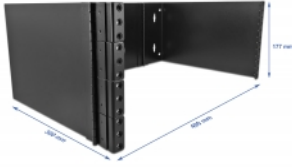

Delock Βάση Τοποθέτησης σε Τοίχο 19" 4U αναδιπλούμενη μαύρο

Περιγραφή

Αυτή η βάση της Delock μπορεί να χρησιμοποιηθεί για τοποθέτηση σε τοίχο συσκευών 19" π.χ. για τέσσερις πίνακες συνδέσεων με ύψος μιας μονάδας (U) και έως και 30 εκ. βάθος. Ο μονόπλευρος άξονας επιτρέπει εύκολη τοποθέτηση.

Συσκευασία: White Box

Προδιαγραφές

- Για τοποθέτηση συσκευών 19" με 4U (μέγ. βάθος 30 εκ.)
- Αναδιπλούμενο
- Με άξονα
- Μεταλλικό περίβλημα
- Χρώμα: μαύρο
- Διαστάσεις (ΜxΠxΥ): περ. 490 x 300 x 177 mm

Περιεχόμενα συσκευασίας

- Βάση τοποθέτησης τοίχου 19"
- 16 x βίδες

Εικόνες

General

Mounting type:	19 in
----------------	-------

Physical characteristics

Υλικό:	μέταλλο
Μήκος:	490 mm
Width:	300 mm
Height:	177 mm
Χρώμα:	μαύρο