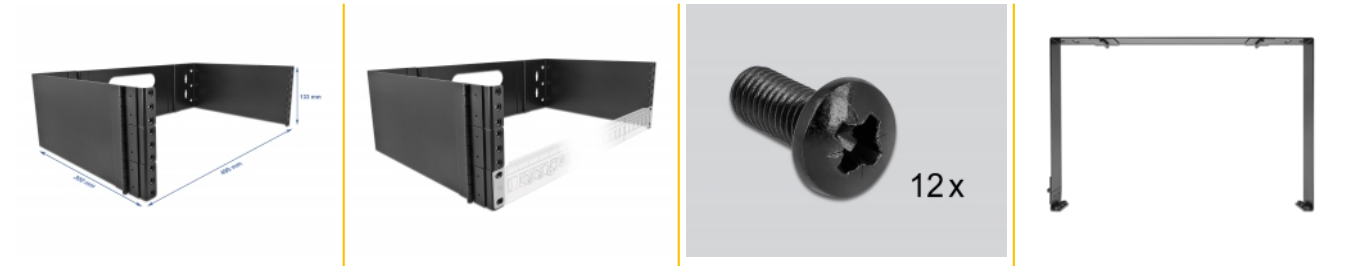

Delock Rack 19" montowany na ścianie, 3U, składany, czarny

Opis

Rack Delock pozwala montować urządzenia 19" na ścianie, np, trzy krosownice 1U, głębokość do 30 cm. Jednostronny zawias ułatwia montaż.

Składana konstrukcja oszczędza miejsce

Składana konstrukcja pozwala na oszczędność miejsca i łatwy montaż.

Numer artykułu 43377

EAN: 4043619433773

Kraj pochodzenia:
Taiwan, Republic of
China

Opakowanie: White Box

Szczegóły techniczne

- Do montowania urządzeń 19" 3U (maks. 30 cm głębokości)
- Składana
- Z zawiasem
- Metalowa obudowa
- Kolor: czarny
- Wymiary (DxSxW): ok. 490 x 300 x 133 mm

Zawartość opakowania

- Rack naścienny 19"
- 12 x śruby

Zdjęcia

General

Mounting type:	19 in
----------------	-------

Physical characteristics

Materiał:	metal
Długość:	490 mm
Width:	300 mm
Height:	133 mm
Kolor:	czarny