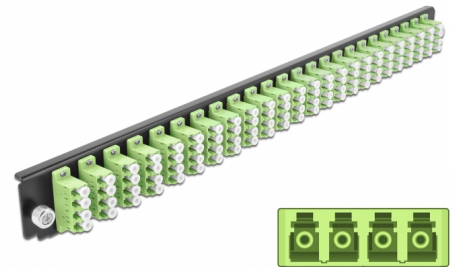

Delock 19" kötő doboz első panele 24 porttal LC Quad citromzöld

Leírás

Ez a Delock első panel beépíthető egy Delock 19" kötő dobozba.

Tételszám 43374

EAN: 4043619433742

Származási hely: China

Csomag: White Box

Műszaki adatok

- Csatlakozó:
24 x LC Quad hüvely >
24 x LC Quad hüvely
- Szín: citromzöld
- 96 db. OM5, többszörös módozatú szálhoz
- Cirkónia kerámiából készült kábelátvezető, védősapkával
- 19" kötő dobozba való beépítéshez, 1U
- Borítás szín: fekete
- Méretek (HxSzxM): kb. 482,6 x 44,0 x 44,0 mm

Rendszerkövetelmények

- Delock 19" optikai kötő doboz 43350

A csomag tartalma

- 19" kötő doboz első panelje

Képek

General

Mounting type:	19 in
----------------	-------

Physical characteristics

Borítás szín:	fekete
Depth:	44 mm
Width:	482,6 mm
Height:	44 mm