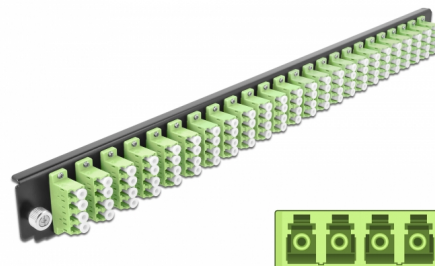

# Delock 19" Panoul frontal al manșonului de legătură, 24 porturi LC Quad, verde lime

## Descriere scurta

Acest panou frontal de la Delock poate fi montat într-un manșon de legătură 19" de la Delock.

**Nr. 43374**

EAN: 4043619433742

Țara de origine: China

Pachet: White Box

## Detalii tehnice

- Conectori:
  - 24 x mamă LC Quad >
  - 24 x mamă LC Quad
- Culoare: verde lime
- Pentru 96 de fibre cu un Multimode OM5
- Ferulă ceramică din zirconiu, cu capac de protecție
- Pentru montarea într-un manșon de legătură 19", 1U
- Carcasa uoare: negru
- Dimensiunii (Lxlxl): aprox. 482,6 x 44,0 x 44,0 mm

## Cerinte de sistem

- Delock 19" Manșon de legătură din fibră optică 43350