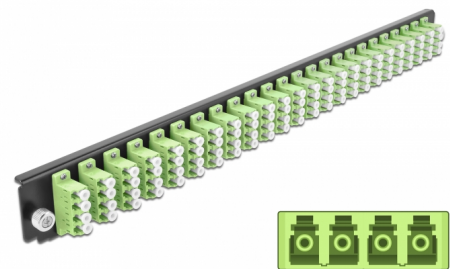

Delock Panel frontowy 19", 24 porty LC Quad, limonka

Opis

Panel Delock 19" może być montowany na puszcze Delock 19".

Numer artykułu 43374

EAN: 4043619433742

Kraj pochodzenia: China

Opakowanie: White Box

Szczegóły techniczne

- Złącze:
 - 24 x LC Quad żeński >
 - 24 x LC Quad żeński
- Kolor: limonka
- Do światłowodów wielomodowy 96 OM5
- Tulejka z ceramiki cyrkonowej z zaślepką
- Do montowania puszki 19", 1U
- Obudowa kolor: czarny
- Wymiary (DxSxW): ok. 482,6 x 44,0 x 44,0 mm

Wymagania systemowe

- Puszka kablowa Delock 19" do światłowodu, 43350

Zawartość opakowania

- Panel frontowy puszki 19"

Zdjęcia

General

Mounting type:	19 in
----------------	-------

Physical characteristics

Obudowa kolor:	czarny
Depth:	44 mm
Width:	482,6 mm
Height:	44 mm