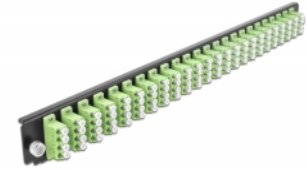

Delock Panel frontowy 19", 24 porty LC Quad, limonka

Opis

Panel Delock 19" może być montowany na puszcze Delock 19".

Numer artykułu 43374

EAN: 4043619433742

Kraj pochodzenia: China

Opakowanie: White Box

Szczegóły techniczne

- Złącze:
 - 24 x LC Quad żeński >
 - 24 x LC Quad żeński
- Kolor: limonka
- Do światłowodów wielomodowy 96 OM5
- Tulejka z ceramiki cyrkonowej z zaślepką
- Do montowania puszki 19", 1U
- Obudowa kolor: czarny
- Wymiary (DxSxW): ok. 482,6 x 44,0 x 44,0 mm

Wymagania systemowe

- Puszka kablowa Delock 19" do światłowodu, 43350

Zawartość opakowania

- Panel frontowy puszki 19"

Zdjęcia

General

Mounting type:	19 in
----------------	-------

Physical characteristics

Obudowa kolor:	czarny
Depth:	44 mm
Width:	482,6 mm
Height:	44 mm