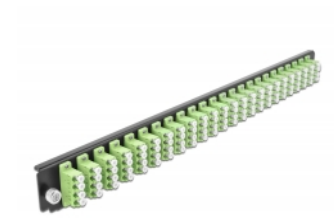

Delock Prednja ploča 19" spojne kutije 24 ulaza LC Quad limeta zelena

Opis

Ova prednja ploča tvrtke Delock može se montirati u 19" spojnu kutiju tvrtke Delock.

Predmet br. 43374

EAN: 4043619433742

Zemlja podrijetla: China

Pakiranje: White Box

Tehnički podaci

- Priključak:
 - 24 x LC Quad ženski >
 - 24 x LC Quad ženski
- Boja: limeta zelena
- Za 96 OM5 višemodni vlakna
- Cirkonijev keramički prsten s poklopcem za zaštitu
- Za montiranje u 19" spojnu kutiju, 1U
- Kućište boja: crno
- Mjere (DxŠxV): oko 482,6 x 44,0 x 44,0 mm

Preduvjeti sustava

- Delock 19" spojna kutija s optičkim vlaknima 43350

Sadržaj pakiranja

- Prednja ploča 19" spojne kutije

Slike

General

Mounting type:	19 in
----------------	-------

Physical characteristics

Kućište boja:	crne
Depth:	44 mm
Width:	482,6 mm
Height:	44 mm