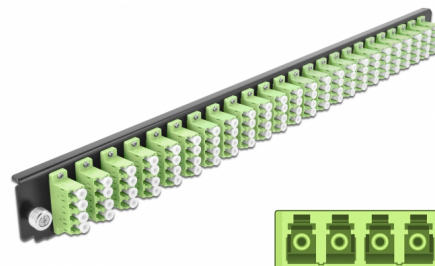

Delock Prednja ploča 19" spojne kutije 24 ulaza LC Quad limeta zelena

Opis

Ova prednja ploča tvrtke Delock može se montirati u 19" spojnu kutiju tvrtke Delock.

Predmet br. 43374

EAN: 4043619433742

Zemlja podrijetla: China

Pakiranje: White Box

Tehnički podaci

- Priključak:
 - 24 x LC Quad ženski >
 - 24 x LC Quad ženski
- Boja: limeta zelena
- Za 96 OM5 višemodni vlakna
- Cirkonijev keramički prsten s poklopcem za zaštitu
- Za montiranje u 19" spojnu kutiju, 1U
- Kućište boja: crno
- Mjere (DxŠxV): oko 482,6 x 44,0 x 44,0 mm

Preduvjeti sustava

- Delock 19" spojna kutija s optičkim vlaknima 43350

Sadržaj pakiranja

- Prednja ploča 19" spojne kutije

Slike

General

Mounting type:	19 in
----------------	-------

Physical characteristics

Kućište boja:	crne
Depth:	44 mm
Width:	482,6 mm
Height:	44 mm