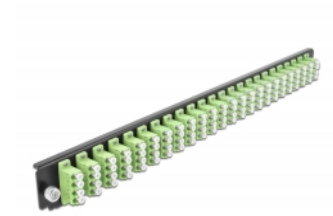

Delock Panneau frontal de boîtier d'épissure 19", 24 ports LC Quad ,vert citron

Description

Ce panneau frontal de Delock peut être monté sur un boîtier à épissure de 19" Delock.

N° produit 43374

EAN: 4043619433742

Pays d'origine: China

Emballage: White Box

Détails techniques

- Connecteurs :
24 x LC Quad femelle >
24 x LC Quad femelle
- Couleur : vert citron
- Pour 96 fibres OM5 multimode
- Férule en céramique de zircone avec capuchon de protection
- Pour le montage sur un boîtier à épissure 19", 1 unité
- Boîtier couleur: noir
- Dimensions (LxlxH) : env. 482,6 x 44,0 x 44,0 mm

Configuration système requise

- Boîtier 19" à épissure de fibre optique 43350 de Delock

Contenu de l'emballage

- Panneau frontal de boîtier à épaisseur 19"

Image

General

Mounting type:	19 in
----------------	-------

Physical characteristics

Boitier couleur:	noir
Depth:	44 mm
Width:	482,6 mm
Height:	44 mm