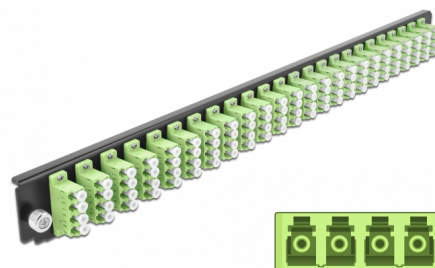

Delock Panneau frontal de boîtier d'épissure 19", 24 ports LC Quad ,vert citron

Description

Ce panneau frontal de Delock peut être monté sur un boîtier à épissure de 19" Delock.

N° produit 43374

EAN: 4043619433742

Pays d'origine: China

Emballage: White Box

Détails techniques

- Connecteurs :
24 x LC Quad femelle >
24 x LC Quad femelle
- Couleur : vert citron
- Pour 96 fibres OM5 multimode
- Férule en céramique de zircone avec capuchon de protection
- Pour le montage sur un boîtier à épissure 19", 1 unité
- Boîtier couleur: noir
- Dimensions (LxlxH) : env. 482,6 x 44,0 x 44,0 mm

Configuration système requise

- Boîtier 19" à épissure de fibre optique 43350 de Delock

Contenu de l'emballage

- Panneau frontal de boîtier à épaisseur 19"

Image

General

Mounting type:	19 in
----------------	-------

Physical characteristics

Boitier couleur:	noir
Depth:	44 mm
Width:	482,6 mm
Height:	44 mm