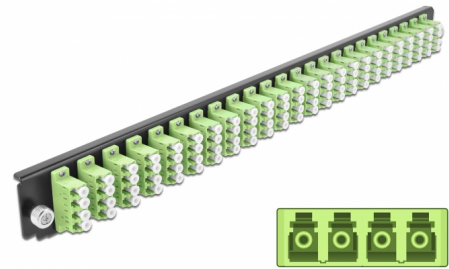

Delock Přední panel spojovací krabice rozměru 19" na 24 vývodů, LC Quad, žlutozelená

Popis

Tento přední panel značky Delock lze namontovat do spojovací krabice rozměru 19" značky Delock.

Číslo produktu 43374

EAN: 4043619433742

Země původu: China

Balení: White Box

Technické detaily

- Konektor:
24 x LC Quad samice >
24 x LC Quad samice
- Barva: žlutozelená
- Pro 96 multimód vláken OM5
- Zirkonický keramický kroužek s ochranou krytkou
- K montáži do spojovací krabice rozměru 19", 1U
- Pouzdro barva: černá
- Rozměry (DxŠxV): cca. 482,6 x 44,0 x 44,0 mm

Systémové požadavky

- Spojovací krabice na optická vlákna 43350, rozměr 19", značky Delock

Obsah balení

- Přední panel spojovací krabice rozměru 19"

Příslušenství

General

Mounting type:	19 in
----------------	-------

Physical characteristics

Pouzdro barva:	černá
Depth:	44 mm
Width:	482,6 mm
Height:	44 mm