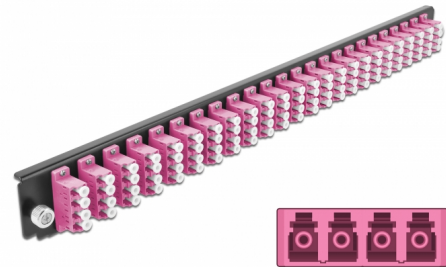

Delock 19" kötő doboz első panele 24 porttal LC Quad ibolya

Leírás

Ez a Delock első panel beépíthető egy Delock 19" kötő dobozba.

Tételszám 43373

EAN: 4043619433735

Származási hely: China

Csomag: White Box

Műszaki adatok

- Csatlakozó:
24 x LC Quad hüvely >
24 x LC Quad hüvely
- Szín: ibolya
- 96 db. OM4, többszörös módozatú szálhoz
- Cirkónia kerámiából készült kábelátvezető, védősapkával
- 19" kötő dobozba való beépítéshez, 1U
- Borítás szín: fekete
- Méretek (HxSzxM): kb. 482,6 x 44,0 x 44,0 mm

Rendszerkövetelmények

- Delock 19" optikai kötő doboz 43350

A csomag tartalma

- 19" kötő doboz első panelje

Képek

General

Mounting type:	19 in
----------------	-------

Physical characteristics

Borítás szín:	fekete
Depth:	44 mm
Width:	482,6 mm
Height:	44 mm