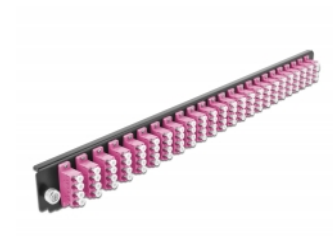

Delock 19" kötő doboz első panele 24 porttal LC Quad ibolya

Leírás

Ez a Delock első panel beépíthető egy Delock 19" kötő dobozba.

Tételszám 43373

EAN: 4043619433735

Származási hely: China

Csomag: White Box

Műszaki adatok

- Csatlakozó:
24 x LC Quad hüvely >
24 x LC Quad hüvely
- Szín: ibolya
- 96 db. OM4, többszörös módozatú szálhoz
- Cirkónia kerámiából készült kábelátvezető, védősapkával
- 19" kötő dobozba való beépítéshez, 1U
- Borítás szín: fekete
- Méretek (HxSzxM): kb. 482,6 x 44,0 x 44,0 mm

Rendszerkövetelmények

- Delock 19" optikai kötő doboz 43350

A csomag tartalma

- 19" kötő doboz első panelje

Képek

General

Mounting type:	19 in
----------------	-------

Physical characteristics

Borítás szín:	fekete
Depth:	44 mm
Width:	482,6 mm
Height:	44 mm