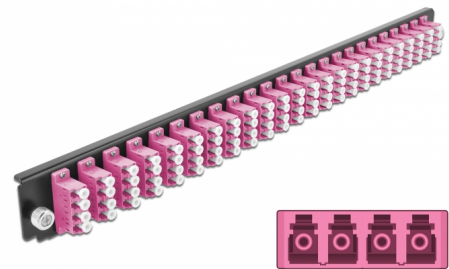

Delock Panel frontowy 19", 24 porty LC Quad, fioletowy

Opis

Panel Delock 19" może być montowany na puszcze Delock 19".

Numer artykułu 43373

EAN: 4043619433735

Kraj pochodzenia: China

Opakowanie: White Box

Szczegóły techniczne

- Złącze:
 - 24 x LC Quad żeński >
 - 24 x LC Quad żeński
- Kolorystyka: fioletowy
- Do światłowodów wielomodowy 96 OM4
- Tulejka z ceramiki cyrkonowej z zaślepką
- Do montowania puszce 19", 1U
- Obudowa kolor: czarny
- Wymiary (DxSxW): ok. 482,6 x 44,0 x 44,0 mm

Wymagania systemowe

- Puszka kablowa Delock 19" do światłowodu, 43350

Zawartość opakowania

- Panel frontowy puszki 19"

Zdjęcia

General

Mounting type:	19 in
----------------	-------

Physical characteristics

Obudowa kolor:	czarny
Depth:	44 mm
Width:	482,6 mm
Height:	44 mm