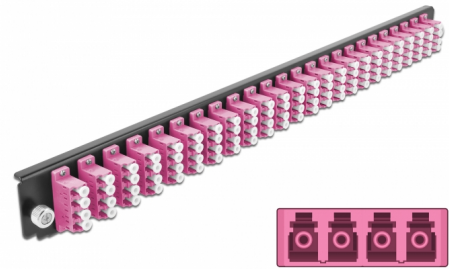

Delock Prednja ploča 19" spojne kutije 24 ulaza LC Quad ljubičasta

Opis

Ova prednja ploča tvrtke Delock može se montirati u 19" spojnu kutiju tvrtke Delock.

Predmet br. 43373

EAN: 4043619433735

Zemlja podrijetla: China

Pakiranje: White Box

Tehnički podaci

- Priključak:
 - 24 x LC Quad ženski >
 - 24 x LC Quad ženski
- Boja: ljubičasta
- Za 96 OM4 višemodni vlakna
- Cirkonijski keramički prsten s poklopcem za zaštitu
- Za montiranje u 19" spojnu kutiju, 1U
- Kućište boja: crno
- Mjere (DxŠxV): oko 482,6 x 44,0 x 44,0 mm

Preduvjeti sustava

- Delock 19" spojna kutija s optičkim vlaknima 43350

Sadržaj pakiranja

- Prednja ploča 19" spojne kutije

Slike

General

Mounting type:	19 in
----------------	-------

Physical characteristics

Kućište boja:	crne
Depth:	44 mm
Width:	482,6 mm
Height:	44 mm