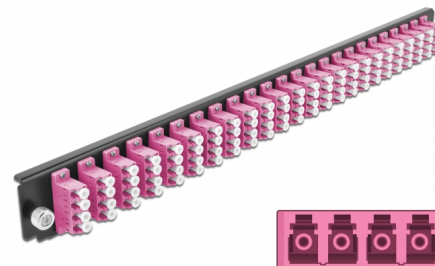

# Delock 19" Εμπρόσθιο Κάλυμμα Κυτίου Σύνδεσης με 24 θύρες LC Quad σύνδεσης βιολετί

## Περιγραφή

Αυτό το εμπρόσθιο κάλυμμα της Delock μπορεί να τοποθετηθεί σε ένα κούτι σύνδεσης 19" της Delock.

## Προδιαγραφές

- Συνδετήρας:
  - 24 x LC Quad θηλυκό >
  - 24 x LC Quad θηλυκό
- Χρώμα: βιολετί
- Για οπτικές Πολυτροπικό λειτουργίας 96 OM4
- Κεραμικός δακτύλιος καλωδίων ζirkονίου με προστατευτικό καπάκι
- Για τοποθέτηση σε κούτι σύνδεσης 19", 1U
- Περίβλημα Χρώμα: μαύρο
- Διαστάσεις (ΜxΠxΥ): περ. 482,6 x 44,0 x 44,0 mm

## Physical characteristics

Περιβλήμα Χρώμα:	μαύρο
Depth:	44 mm
Width:	482,6 mm
Height:	44 mm