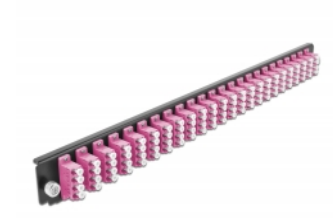

- 19" εμπρόσθιο κάλυμμα κυτίου σύνδεσης

Εικόνες