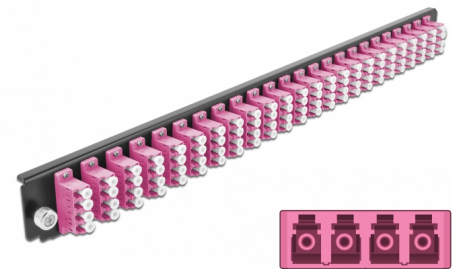

Delock 19" LWL Spleißbox Frontblende 24 Port LC Quad violett

Beschreibung

Diese Frontblende von Delock kann in die 19" Spleißbox von Delock eingebaut werden.

Artikel-Nr. 43373

EAN: 4043619433735

Ursprungsland: China

Verpackung: White Box

Technische Daten

- Anschlüsse:
 - 24 x LC Quad Buchse >
 - 24 x LC Quad Buchse
- Farbe: violett
- Für 96 OM4 Multimode Fasern
- Zirconium Keramik Ferrule mit Schutzkappe
- Zur Montage in 19" Spleißbox, 1 HE
- Gehäusefarbe: schwarz
- Maße (LxBxH): ca. 482,6 x 44,0 x 44,0 mm

Systemvoraussetzungen

- Delock 19" Glasfaser Spleißbox 43350

Packungsinhalt

- 19" Spleißbox Frontblende

Abbildungen

Allgemein

Montageart:	19"
-------------	-----

Physikalische Eigenschaften

Gehäusefarbe:	schwarz
Tiefe:	44 mm
Breite:	482,6 mm
Höhe:	44 mm