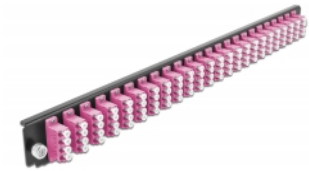

Delock Přední panel spojovací krabice rozměru 19" na 24 vývodů, LC Quad, fialová

Popis

Tento přední panel značky Delock lze namontovat do spojovací krabice rozměru 19" značky Delock.

Číslo produktu 43373

EAN: 4043619433735

Země původu: China

Balení: White Box

Technické detaily

- Konektor:
24 x LC Quad samice >
24 x LC Quad samice
- Barva: fialová
- Pro 96 multimód vláken OM4
- Zirkonický keramický kroužek s ochranou krytkou
- K montáži do spojovací krabice rozměru 19", 1U
- Pouzdro barva: černá
- Rozměry (DxŠxV): cca. 482,6 x 44,0 x 44,0 mm

Systémové požadavky

- Spojovací krabice na optická vlákna 43350, rozměr 19", značky Delock

Obsah balení

- Přední panel spojovací krabice rozměru 19"

Příslušenství

General

Mounting type:	19 in
----------------	-------

Physical characteristics

Pouzdro barva:	černá
Depth:	44 mm
Width:	482,6 mm
Height:	44 mm