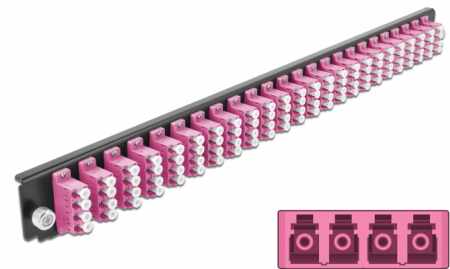

Delock Přední panel spojovací krabice rozměru 19" na 24 vývodů, LC Quad, fialová

Popis

Tento přední panel značky Delock lze namontovat do spojovací krabice rozměru 19" značky Delock.

Číslo produktu 43373

EAN: 4043619433735

Země původu: China

Balení: White Box

Technické detaily

- Konektor:
24 x LC Quad samice >
24 x LC Quad samice
- Barva: fialová
- Pro 96 multimód vláken OM4
- Zirkonický keramický kroužek s ochranou krytkou
- K montáži do spojovací krabice rozměru 19", 1U
- Pouzdro barva: černá
- Rozměry (DxŠxV): cca. 482,6 x 44,0 x 44,0 mm

Systémové požadavky

- Spojovací krabice na optická vlákna 43350, rozměr 19", značky Delock

Obsah balení

- Přední panel spojovací krabice rozměru 19"

Příslušenství

General

Mounting type:	19 in
----------------	-------

Physical characteristics

Pouzdro barva:	černá
Depth:	44 mm
Width:	482,6 mm
Height:	44 mm