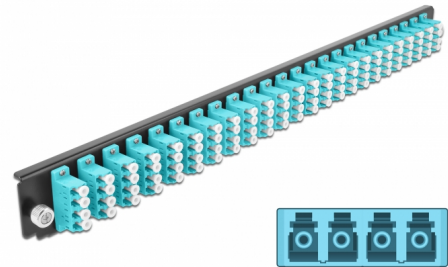

Delock 19" kötő doboz első panele 24 porttal LC Quad vízkék

Leírás

Ez a Delock első panel beépíthető egy Delock 19" kötő dobozba.

Tételszám 43372

EAN: 4043619433728

Származási hely: China

Csomag: White Box

Műszaki adatok

- Csatlakozó:
24 x LC Quad hüvely >
24 x LC Quad hüvely
- Szín: vízkék
- 96 db. OM3, többszörös módozatú szálhoz
- Cirkónia kerámiából készült kábelátvezető, védősapkával
- 19" kötő dobozba való beépítéshez, 1U
- Borítás szín: fekete
- Méretek (HxSzxM): kb. 482,6 x 44,0 x 44,0 mm

Rendszerkövetelmények

- Delock 19" optikai kötő doboz 43350

A csomag tartalma

- 19" kötő doboz első panelje

Képek

General

Mounting type:	19 in
----------------	-------

Physical characteristics

Borítás szín:	fekete
Depth:	44 mm
Width:	482,6 mm
Height:	44 mm