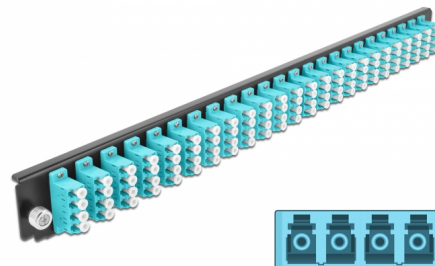

Delock 19" Panoul frontal al manșonului de legătură, 24 porturi LC Quad, aqua

Descriere scurta

Acest panou frontal de la Delock poate fi montat într-un manșon de legătură 19" de la Delock.

Nr. 43372

EAN: 4043619433728

Țara de origine: China

Pachet: White Box

Detalii tehnice

- Conectori:
 - 24 x mamă LC Quad >
 - 24 x mamă LC Quad
- Culoare: aqua
- Pentru 96 de fibre cu un Multimode OM3
- Ferulă ceramică din zirconiu, cu capac de protecție
- Pentru montarea într-un manșon de legătură 19", 1U
- Carcasa uitoare: negru
- Dimensiunii (Lxlxl): aprox. 482,6 x 44,0 x 44,0 mm

Cerinte de sistem

- Delock 19" Manșon de legătură din fibră optică 43350

Pachetul contine

- 19" panoul frontal al manșonului de legătură

Imagini

General

| | |
|----------------|-------|
| Mounting type: | 19 in |
|----------------|-------|

Physical characteristics

| | |
|-----------------|----------|
| Carcasa uloare: | negru |
| Depth: | 44 mm |
| Width: | 482,6 mm |
| Height: | 44 mm |