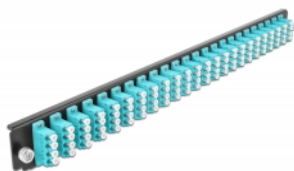

Delock 19" Panoul frontal al manșonului de legătură, 24 porturi LC Quad, aqua

Descriere scurta

Acest panou frontal de la Delock poate fi montat într-un manșon de legătură 19" de la Delock.

Nr. 43372

EAN: 4043619433728

Țara de origine: China

Pachet: White Box

Detalii tehnice

- Conectori:
 - 24 x mamă LC Quad >
 - 24 x mamă LC Quad
- Culoare: aqua
- Pentru 96 de fibre cu un Multimode OM3
- Ferulă ceramică din zirconiu, cu capac de protecție
- Pentru montarea într-un manșon de legătură 19", 1U
- Carcasa uitoare: negru
- Dimensiunii (Lxlxl): aprox. 482,6 x 44,0 x 44,0 mm

Cerinte de sistem

- Delock 19" Manșon de legătură din fibră optică 43350

Pachetul contine

- 19" panoul frontal al manșonului de legătură

Imagini

General

| | |
|----------------|-------|
| Mounting type: | 19 in |
|----------------|-------|

Physical characteristics

| | |
|-----------------|----------|
| Carcasa uloare: | negru |
| Depth: | 44 mm |
| Width: | 482,6 mm |
| Height: | 44 mm |