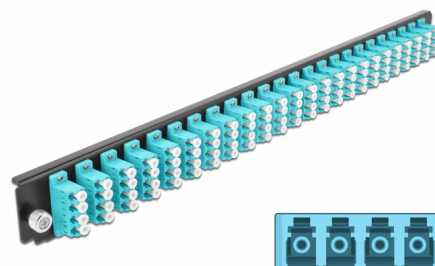

# Delock Panel frontowy 19", 24 porty LC Quad, morski

## Opis

Panel Delock 19" może być montowany na puszcze Delock 19".

## Szczegóły techniczne

- Złącze:
  - 24 x LC Quad żeński >
  - 24 x LC Quad żeński
- Kolorystyka: morski
- Do światłowodów wielomodowy 96 OM3
- Tulejka z ceramiki cyrkonowej z zaślepką
- Do montowania puszce 19", 1U
- Obudowa kolor: czarny
- Wymiary (DxSxW): ok. 482,6 x 44,0 x 44,0 mm

## Physical characteristics

Obudowa kolor:	czarny
Depth:	44 mm
Width:	482,6 mm
Height:	44 mm