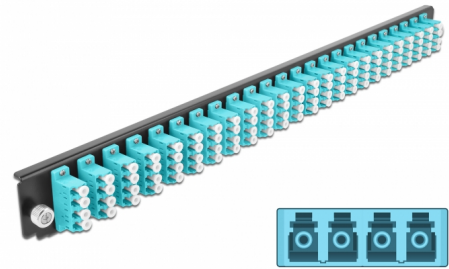

Delock Prednja ploča 19" spojne kutije 24 ulaza LC Quad akvamarin

Opis

Ova prednja ploča tvrtke Delock može se montirati u 19" spojnu kutiju tvrtke Delock.

Predmet br. 43372

EAN: 4043619433728

Zemlja podrijetla: China

Pakiranje: White Box

Tehnički podaci

- Priključak:
 - 24 x LC Quad ženski >
 - 24 x LC Quad ženski
- Boja: akvamarin
- Za 96 OM3 višemodni vlakna
- Cirkonijev keramički prsten s poklopcem za zaštitu
- Za montiranje u 19" spojnu kutiju, 1U
- Kućište boja: crno
- Mjere (DxŠxV): oko 482,6 x 44,0 x 44,0 mm

Preduvjeti sustava

- Delock 19" spojna kutija s optičkim vlaknima 43350

Sadržaj pakiranja

- Prednja ploča 19" spojne kutije

Slike

General

Mounting type:	19 in
----------------	-------

Physical characteristics

Kućíšte boja:	crne
Depth:	44 mm
Width:	482,6 mm
Height:	44 mm