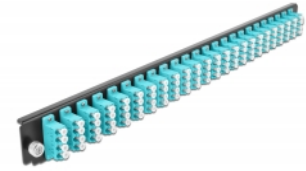

Delock Scatola di giunzione da 19" Pannello frontale da 24 porte LC Quad azzurro

Descrizione

Questo pannello frontale Delock può essere montato in una scatola di giunzione da 19" Delock.

Articolo n. 43372

EAN: 4043619433728

Paese di origine: China

Pacchetto: White Box

Dettagli tecnici

- Connettori:
24 x LC Quad femmina >
24 x LC Quad femmina
- Colore: azzurro
- Per 96 fibre Multimode OM3
- Spinotto in ceramica di zirconio con tappo di protezione
- Per il montaggio in scatola di giunzione da 19", 1U
- Custodia colore: nero
- Dimensioni (LxPxA): ca. 482,6 x 44,0 x 44,0 mm

Requisiti di sistema

- Scatola di giunzione per fibre ottiche Delock da 19" 43350

Contenuto della confezione

- Pannello frontale della scatola di giunzione da 19"

Immagini

General

Mounting type:	19 in
----------------	-------

Physical characteristics

Custodia colore:	nero
Depth:	44 mm
Width:	482,6 mm
Height:	44 mm