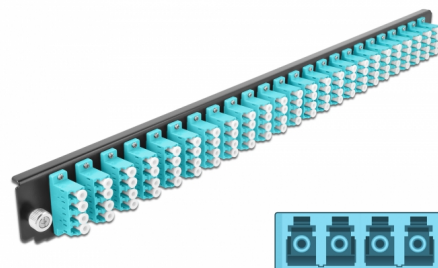

Delock Scatola di giunzione da 19" Pannello frontale da 24 porte LC Quad azzurro

Descrizione

Questo pannello frontale Delock può essere montato in una scatola di giunzione da 19" Delock.

Articolo n. 43372

EAN: 4043619433728

Paese di origine: China

Pacchetto: White Box

Dettagli tecnici

- Connettori:
24 x LC Quad femmina >
24 x LC Quad femmina
- Colore: azzurro
- Per 96 fibre Multimode OM3
- Spinotto in ceramica di zirconio con tappo di protezione
- Per il montaggio in scatola di giunzione da 19", 1U
- Custodia colore: nero
- Dimensioni (LxPxA): ca. 482,6 x 44,0 x 44,0 mm

Requisiti di sistema

- Scatola di giunzione per fibre ottiche Delock da 19" 43350

Contenuto della confezione

- Pannello frontale della scatola di giunzione da 19"

Immagini

General

Mounting type:	19 in
----------------	-------

Physical characteristics

Custodia colore:	nero
Depth:	44 mm
Width:	482,6 mm
Height:	44 mm