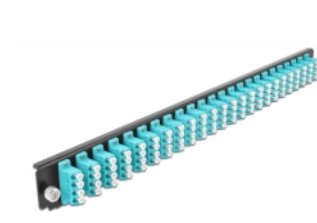

Delock 19" Εμπρόσθιο Κάλυμμα Κυτίου Σύνδεσης με 24 θύρες LC Quad σύνδεσης άκουα

Περιγραφή

Αυτό το εμπρόσθιο κάλυμμα της Delock μπορεί να τοποθετηθεί σε ένα κytίο σύνδεσης 19" της Delock.

Αρ. προϊόντος 43372

EAN: 4043619433728

Χώρα προέλευσης: China

Συσκευασία: White Box

Προδιαγραφές

- Συνδετήρας:
 - 24 x LC Quad θηλυκό >
 - 24 x LC Quad θηλυκό
- Χρώμα: άκουα
- Για οπτικές Πολυτροπικό λειτουργίας 96 OM3
- Κεραμικός δακτύλιος καλωδίων ζirkονίου με προστατευτικό καπάκι
- Για τοποθέτηση σε κytίο σύνδεσης 19", 1U
- Περιβλημα Χρώμα: μαύρο
- Διαστάσεις (ΜxΠxΥ): περ. 482,6 x 44,0 x 44,0 mm

Απαιτήσεις συστήματος

- Delock 19" Κυτίου Σύνδεσης Οπτικών Ινών 43350

Περιεχόμενα συσκευασίας

- 19" εμπρόσθιο κάλυμμα κυτίου σύνδεσης

Εικόνες

General

Mounting type:	19 in
----------------	-------

Physical characteristics

Περιβλήμα Χρώμα:	μαύρο
Depth:	44 mm
Width:	482,6 mm
Height:	44 mm