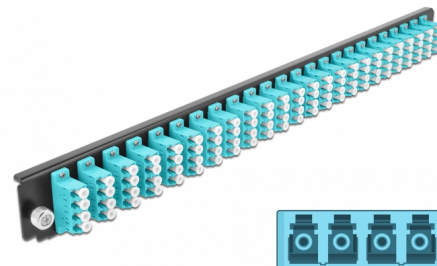

Delock 19" Εμπρόσθιο Κάλυμμα Κυτίου Σύνδεσης με 24 θύρες LC Quad σύνδεσης άκουα

Περιγραφή

Αυτό το εμπρόσθιο κάλυμμα της Delock μπορεί να τοποθετηθεί σε ένα κytίο σύνδεσης 19" της Delock.

Αρ. προϊόντος 43372

EAN: 4043619433728

Χώρα προέλευσης: China

Συσκευασία: White Box

Προδιαγραφές

- Συνδετήρας:
 - 24 x LC Quad θηλυκό >
 - 24 x LC Quad θηλυκό
- Χρώμα: άκουα
- Για οπτικές Πολυτροπικό λειτουργίας 96 OM3
- Κεραμικός δακτύλιος καλωδίων ζirkονίου με προστατευτικό καπάκι
- Για τοποθέτηση σε κytίο σύνδεσης 19", 1U
- Περιβλημα Χρώμα: μαύρο
- Διαστάσεις (ΜxΠxΥ): περ. 482,6 x 44,0 x 44,0 mm

Απαιτήσεις συστήματος

- Delock 19" Κυτίου Σύνδεσης Οπτικών Ινών 43350

Περιεχόμενα συσκευασίας

- 19" εμπρόσθιο κάλυμμα κυτίου σύνδεσης

Εικόνες

General

Mounting type:	19 in
----------------	-------

Physical characteristics

Περιβλήμα Χρώμα:	μαύρο
Depth:	44 mm
Width:	482,6 mm
Height:	44 mm