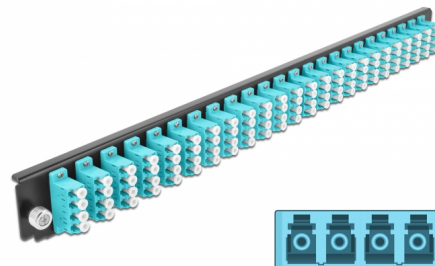

Delock Caja de empalme Panel Frontal 24 puertos LC Quad aguamarina de 19"

Descripción

Se puede montar este panel frontal de Delock en una caja de empalme de 19" de Delock.

Número de elemento 43372

EAN: 4043619433728

Pais de origen: China

Paquete: White Box

Detalles técnicos

- Conectores:
 - 24 x LC Quad hembra >
 - 24 x LC Quad hembra
- Color: aguamarina
- Para 96 fibras multimodo OM3
- Contera de cerámica de circonio con tapa de protección
- Para montar en caja de empalmes de 19", 1U
- Carcasa color: negro
- Dimensiones (LAXANxAL): aprox. 482,6 x 44,0 x 44,0 mm

Requisitos del sistema

- Caja de empalme de fibra óptica Delock 43350 de 19"

Contenido del paquete

- Caja de empalme panel frontal de 19"

Image

General

Mounting type:	19 in
----------------	-------

Physical characteristics

Carcasa color:	negro
Depth:	44 mm
Width:	482,6 mm
Height:	44 mm