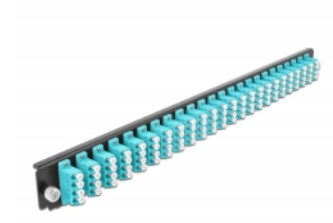

Delock Caja de empalme Panel Frontal 24 puertos LC Quad aguamarina de 19"

Descripción

Se puede montar este panel frontal de Delock en una caja de empalme de 19" de Delock.

Número de elemento 43372

EAN: 4043619433728

Pais de origen: China

Paquete: White Box

Detalles técnicos

- Conectores:
 - 24 x LC Quad hembra >
 - 24 x LC Quad hembra
- Color: aguamarina
- Para 96 fibras multimodo OM3
- Contera de cerámica de circonio con tapa de protección
- Para montar en caja de empalmes de 19", 1U
- Carcasa color: negro
- Dimensiones (LAXANxAL): aprox. 482,6 x 44,0 x 44,0 mm

Requisitos del sistema

- Caja de empalme de fibra óptica Delock 43350 de 19"

Contenido del paquete

- Caja de empalme panel frontal de 19"

Image

General

Mounting type:	19 in
----------------	-------

Physical characteristics

Carcasa color:	negro
Depth:	44 mm
Width:	482,6 mm
Height:	44 mm