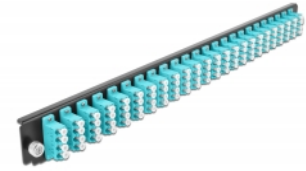

Delock 19" LWL Spleißbox Frontblende 24 Port LC Quad aqua

Beschreibung

Diese Frontblende von Delock kann in die 19" Spleißbox von Delock eingebaut werden.

Artikel-Nr. 43372

EAN: 4043619433728

Ursprungsland: China

Verpackung: White Box

Technische Daten

- Anschlüsse:
24 x LC Quad Buchse >
24 x LC Quad Buchse
- Farbe: aqua
- Für 96 OM3 Multimode Fasern
- Zirconium Keramik Ferrule mit Schutzkappe
- Zur Montage in 19" Spleißbox, 1 HE
- Gehäusefarbe: schwarz
- Maße (LxBxH): ca. 482,6 x 44,0 x 44,0 mm

Systemvoraussetzungen

- Delock 19" Glasfaser Spleißbox 43350

Packungsinhalt

- 19" Spleißbox Frontblende

Abbildungen

Allgemein

Montageart:	19"
-------------	-----

Physikalische Eigenschaften

Gehäusefarbe:	schwarz
Tiefe:	44 mm
Breite:	482,6 mm
Höhe:	44 mm