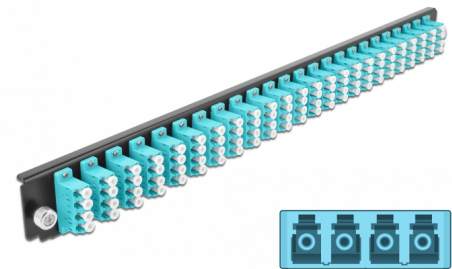

Delock 19" LWL Spleißbox Frontblende 24 Port LC Quad aqua

Beschreibung

Diese Frontblende von Delock kann in die 19" Spleißbox von Delock eingebaut werden.

Artikel-Nr. 43372

EAN: 4043619433728

Ursprungsland: China

Verpackung: White Box

Technische Daten

- Anschlüsse:
24 x LC Quad Buchse >
24 x LC Quad Buchse
- Farbe: aqua
- Für 96 OM3 Multimode Fasern
- Zirconium Keramik Ferrule mit Schutzkappe
- Zur Montage in 19" Spleißbox, 1 HE
- Gehäusefarbe: schwarz
- Maße (LxBxH): ca. 482,6 x 44,0 x 44,0 mm

Systemvoraussetzungen

- Delock 19" Glasfaser Spleißbox 43350

Packungsinhalt

- 19" Spleißbox Frontblende

Abbildungen

Allgemein

Montageart:	19"
-------------	-----

Physikalische Eigenschaften

Gehäusefarbe:	schwarz
Tiefe:	44 mm
Breite:	482,6 mm
Höhe:	44 mm