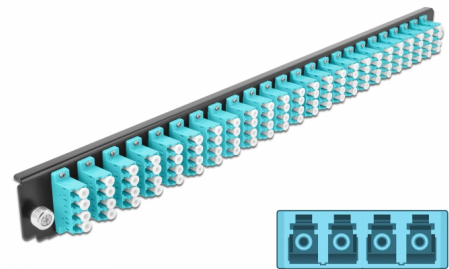

Delock Přední panel spojovací krabice rozměru 19" na 24 vývodů, LC Quad, aqua

Popis

Tento přední panel značky Delock lze namontovat do spojovací krabice rozměru 19" značky Delock.

Číslo produktu 43372

EAN: 4043619433728

Země původu: China

Balení: White Box

Technické detaily

- Konektor:
24 x LC Quad samice >
24 x LC Quad samice
- Barva: aqua
- Pro 96 multimód vláken OM3
- Zirkonický keramický kroužek s ochranou krytkou
- K montáži do spojovací krabice rozměru 19", 1U
- Pouzdro barva: černá
- Rozměry (DxŠxV): cca. 482,6 x 44,0 x 44,0 mm

Systémové požadavky

- Spojovací krabice na optická vlákna 43350, rozměr 19", značky Delock

Obsah balení

- Přední panel spojovací krabice rozměru 19"

Příslušenství

General

| | |
|----------------|-------|
| Mounting type: | 19 in |
|----------------|-------|

Physical characteristics

| | |
|----------------|----------|
| Pouzdro barva: | černá |
| Depth: | 44 mm |
| Width: | 482,6 mm |
| Height: | 44 mm |