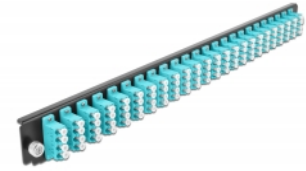

Delock Přední panel spojovací krabice rozměru 19" na 24 vývodů, LC Quad, aqua

Popis

Tento přední panel značky Delock lze namontovat do spojovací krabice rozměru 19" značky Delock.

Číslo produktu 43372

EAN: 4043619433728

Země původu: China

Balení: White Box

Technické detaily

- Konektor:
24 x LC Quad samice >
24 x LC Quad samice
- Barva: aqua
- Pro 96 multimód vláken OM3
- Zirkonický keramický kroužek s ochranou krytkou
- K montáži do spojovací krabice rozměru 19", 1U
- Pouzdro barva: černá
- Rozměry (DxŠxV): cca. 482,6 x 44,0 x 44,0 mm

Systémové požadavky

- Spojovací krabice na optická vlákna 43350, rozměr 19", značky Delock

Obsah balení

- Přední panel spojovací krabice rozměru 19"

Příslušenství

General

| | |
|----------------|-------|
| Mounting type: | 19 in |
|----------------|-------|

Physical characteristics

| | |
|----------------|----------|
| Pouzdro barva: | černá |
| Depth: | 44 mm |
| Width: | 482,6 mm |
| Height: | 44 mm |