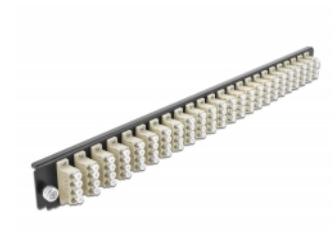

Delock 19" kötő doboz első panele 24 porttal LC Quad bézs

Leírás

Ez a Delock első panel beépíthető egy Delock 19" kötő dobozba.

Tételszám 43371

EAN: 4043619433711

Származási hely: China

Csomag: White Box

Műszaki adatok

- Csatlakozó:
24 x LC Quad hüvely >
24 x LC Quad hüvely
- Szín: bézs
- 96 db. OM2, többszörös módozatú szálhoz
- Cirkónia kerámiából készült kábelátvezető, védősapkával
- 19" kötő dobozba való beépítéshez, 1U
- Borítás szín: fekete
- Méretek (HxSzxM): kb. 482,6 x 44,0 x 44,0 mm

Rendszerkövetelmények

- Delock 19" optikai kötő doboz 43350

A csomag tartalma

- 19" kötő doboz első panelje

Képek

General

Mounting type:	19 in
----------------	-------

Physical characteristics

Borítás szín:	fekete
Depth:	44 mm
Width:	482,6 mm
Height:	44 mm