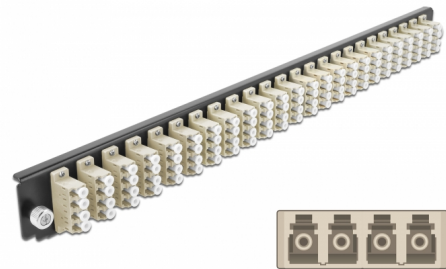

Delock 19" kötő doboz első panele 24 porttal LC Quad bézs

Leírás

Ez a Delock első panel beépíthető egy Delock 19" kötő dobozba.

Tételszám 43371

EAN: 4043619433711

Származási hely: China

Csomag: White Box

Műszaki adatok

- Csatlakozó:
24 x LC Quad hüvely >
24 x LC Quad hüvely
- Szín: bézs
- 96 db. OM2, többszörös módozatú szálhoz
- Cirkónia kerámiából készült kábelátvezető, védősapkával
- 19" kötő dobozba való beépítéshez, 1U
- Borítás szín: fekete
- Méretek (HxSzxM): kb. 482,6 x 44,0 x 44,0 mm

Rendszerkövetelmények

- Delock 19" optikai kötő doboz 43350

A csomag tartalma

- 19" kötő doboz első panelje

Képek

General

Mounting type:	19 in
----------------	-------

Physical characteristics

Borítás szín:	fekete
Depth:	44 mm
Width:	482,6 mm
Height:	44 mm